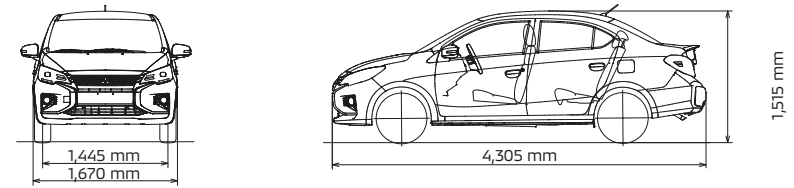

EQUIPAMIENTO INTERIOR	GLX MT	GLX CVT	GLS MT	GLS CVT
Tablero con acentos negro piano	•	•	•	•
Clúster de instrumentos con diseño tipo fibra de carbono	-	-	•	•
Manijas interiores cromadas	-	-	•	•
Volante forrado en piel	-	-	•	•
Palanca de velocidades forrada en piel	-	-	•	•
Paneles de puertas delanteras con acabados tipo fibra de carbono	-	-	•	•
Asiento de conductor con ajuste manual de 4 posiciones	•	•	-	-
Asiento de conductor con ajuste manual de 6 posiciones	-	-	•	•
Asiento de pasajero con ajuste manual de 4 posiciones	•	•	•	•
Asiento del conductor con descansabrazos	-	-	-	•
Asiento trasero con descansabrazos central y portavasos	•	•	•	•

MI PRÓXIMO MITSUBISHI MIRAGE G4: / /

PRECIO: _____	MENSUALIDAD: _____
ENGANCHE: _____	DISTRIBUIDOR: _____
PLAZO: _____	ASESOR: _____

EQUIPAMIENTO INTERIOR	GLX MT	GLX CVT	GLS MT	GLS CVT
Aire acondicionado manual	•	•	-	-
Aire acondicionado automático de una zona	-	-	•	•
Visera con espejo para el conductor	•	•	•	•

AUDIO	GLX MT	GLX CVT	GLS MT	GLS CVT
Número de bocinas	2	2	4	4
Conexión Apple CarPlay™ y Android Auto™	•	•	•	•
Radio AM/FM/USB	•	•	•	•
Pantalla táctil de 7"	•	•	•	•
Bluetooth™ manos libres	•	•	•	•
Controles al volante	•	•	•	•

PESOS Y CAPACIDADES	GLX MT	GLX CVT	GLS MT	GLS CVT
Capacidad del tanque de combustible (litros)	42			
Peso vehicular (kg)	905	930	920	945

DIMENSIONES

COLORES